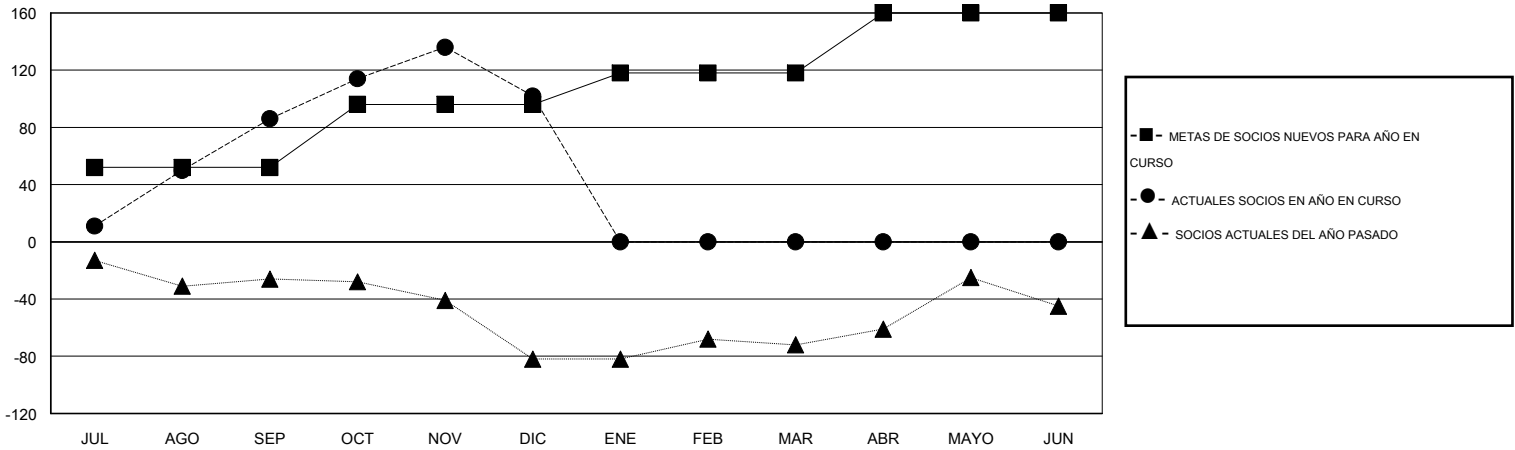

MONTHLY MEMBERSHIP PROGRESS REPORT

District H 4

Results as of: 12/31/2016

GMT: Jaime García Cepeda

UBICACIÓN PERU

GMT DE AE 3

Clubes					socios				
RESULTADOS DE 2016-2017					RESULTADOS DE 2016-2017				
TRIMESTRE	META DE CLUBES NUEVOS	NUEVOS CLUBES	CLUBES DADOS DE BAJA	GANANCIA/PÉRDIDA NETA	TRIMESTRE	META DE SOCIOS NUEVOS	SOCIOS FUNDADORES Y SOCIOS AÑADIDOS	SOCIOS DADOS DE BAJA	GANANCIA/PÉRDIDA NETA
JUL/AGO/SEP	1	2	0	2	JUL/AGO/SEP	52	156	70	86
OCT/NOV/DIC	2	0	2	-2	OCT/NOV/DIC	44	78	62	16
ENE/FEB/MAR	1	0	0	0	ENE/FEB/MAR	22	0	0	0
ABR/MAYO/JUN	1	0	0	0	ABR/MAYO/JUN	42	0	0	0

METAS Y CIFRA ACUMULATIVA DE CLUBES NUEVOS

METAS Y CIFRA ACUMULATIVA DE SOCIOS

CLUBES DADOS DE BAJA: 2

39 CLUBS OF 66 AÑADIERON 1 O MÁS SOCIOS NUEVOS

DISTRIBUCIÓN POR SEXO

MASCULINO 739 (51.90%)
FEMENINO 685 (48.10%)