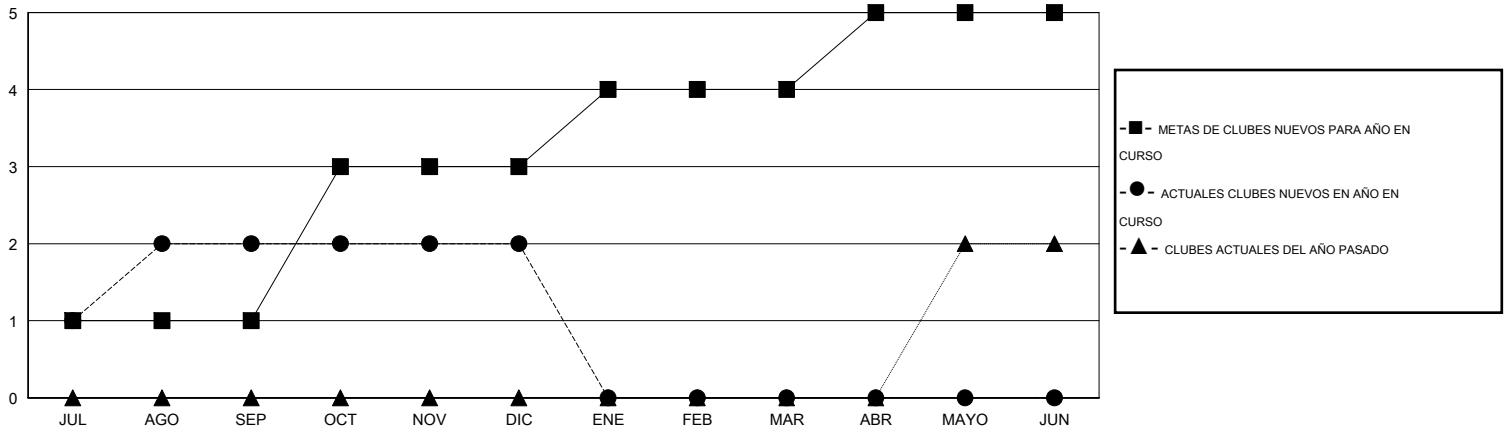

MONTHLY MEMBERSHIP PROGRESS REPORT

District H 4

Results as of: 12/31/2016

GMT: Jaime García Cepeda

UBICACIÓN PERU

GMT DE AE 3

Clubes					socios				
RESULTADOS DE 2016-2017					RESULTADOS DE 2016-2017				
TRIMESTRE	META DE CLUBES NUEVOS	NUEVOS CLUBES	CLUBES DADOS DE BAJA	GANANCIA/PÉRDIDA NETA	TRIMESTRE	META DE SOCIOS NUEVOS	SOCIOS FUNDADORES Y SOCIOS AÑADIDOS	SOCIOS DADOS DE BAJA	GANANCIA/PÉRDIDA NETA
JUL/AGO/SEP	1	2	0	2	JUL/AGO/SEP	52	156	70	86
OCT/NOV/DIC	2	0	2	-2	OCT/NOV/DIC	44	78	62	16
ENE/FEB/MAR	1	0	0	0	ENE/FEB/MAR	22	0	0	0
ABR/MAYO/JUN	1	0	0	0	ABR/MAYO/JUN	42	0	0	0

METAS Y CIFRA ACUMULATIVA DE CLUBES NUEVOS

METAS Y CIFRA ACUMULATIVA DE SOCIOS

CLUBES DADOS DE BAJA: 2

39 CLUBS OF 66 AÑADIERON 1 O MÁS SOCIOS NUEVOS

DISTRIBUCIÓN POR SEXO

MASCULINO 739 (51.90%)
FEMENINO 685 (48.10%)